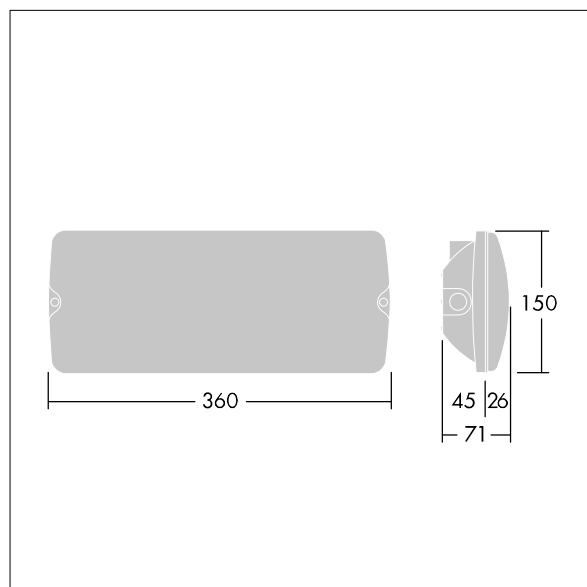

Voyager Solid

THORN

96635565 Voyager SOLID L P MS HP E3BC WH

IEC EN 60598-1 RG 1	IP65	IK07	CE	T _a -20 +40
---------------------------	------	------	----	---------------------------

Voyager Solid

Luminaire de sécurité LED IP65 pour fixation au plafond. Fixation mi-encastrée possible avec une cadre de fixation en option. Electronique, non gradable Luminaire alimenté par batterie individuelle pour 3 h d'autonomie en régime permanent ou non permanent, avec module radio basicDim Wireless (Casambi) intégré permettant une communication sans fil avec le système de surveillance centralisé.

Dimensions : 360 x 150 x 71 mm
Puissance du luminaire: 12,5 W
Poids : 1,6 kg

TLG_VYSO_F_OPL.jpg

TLG_VYSO_M_LDL.wmf

Toutes les valeurs marquées d'un * sont des valeurs nominales. Thorn utilise des composants testés et éprouvés, en provenance des meilleurs fournisseurs. Dans certains cas isolés, il se peut qu'il y ait des pannes de nature technologique au niveau des LED individuels, pendant le cycle de vie nominal du produit. Les normes internationales fixent la tolérance du flux initial et de la charge associée à $\pm 10\%$. Sauf indication contraire, les valeurs sont applicables pour une température ambiante de 25 °C.