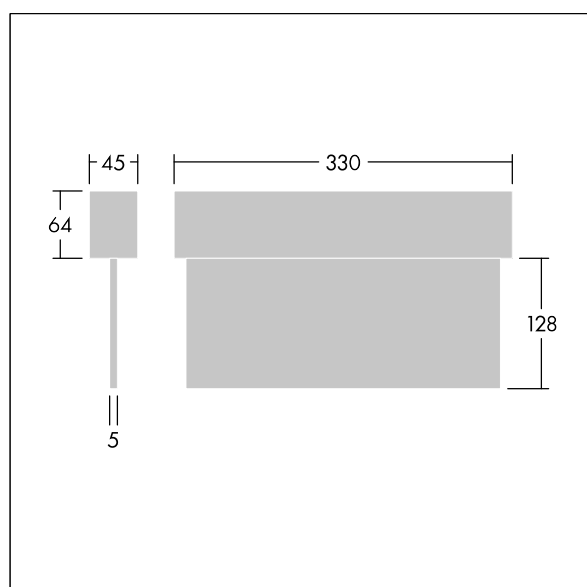

TLG_VOB2_M_HSURS.wmf

Toutes les valeurs marquées d'un * sont des valeurs nominales. Sauf indication contraire, les valeurs sont applicables pour une température ambiante de 25 °C.

Les produits de Thorn Lighting sont perfectionnés en permanence. Nous nous réservons le droit d'apporter des modifications à nos produits sans autres publications.

© Thorn Lighting