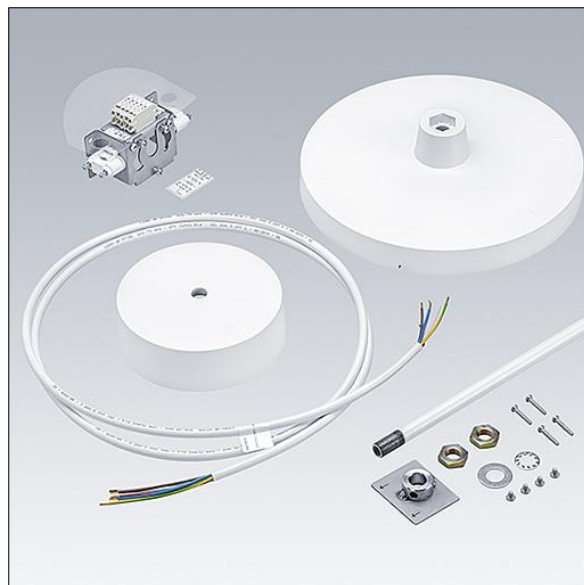

Novaline Style

96635685 NOVS M/L SUSP SET AP2 WH

THORN

Novaline Style

Suspension sur tige pour la gamme de produits NOVALINE Style. Accessoire pour taille M / L, consistant en un mât blanc de 1800 mm de long, borne de raccordement, plaque de retenue avec couvercle blanc, rosace de plafond en plastique blanc et câble d'alimentation.

TLG_NOVS_F_SUSP_SET_AP_WH.jpg

Toutes les valeurs marquées d'un * sont des valeurs nominales. Sauf indication contraire, les valeurs sont applicables pour une température ambiante de 25 °C.

Les produits de Thorn Lighting sont perfectionnés en permanence. Nous nous réservons le droit d'apporter des modifications à nos produits sans autres publications.