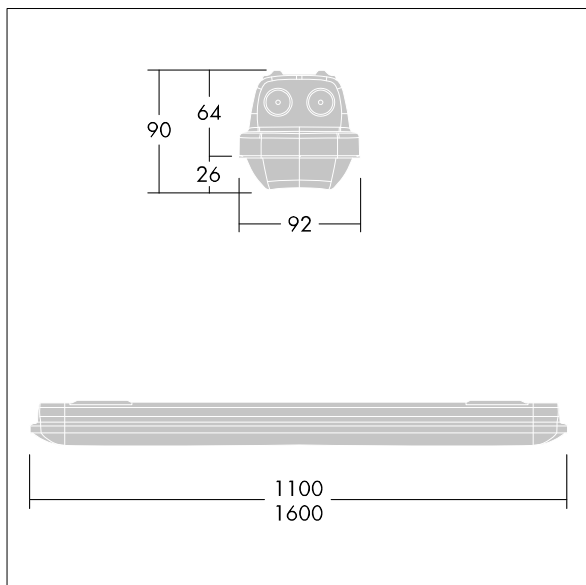

Aquaforce Pro

96636097 AQFPRO L LED10000-840 PC MB HF

THORN

Aquaforce Pro

Luminaire LED IP66, résistant à la poussière et à l'humidité. Electronique, non gradable. Avec distribution lumineuse medium. Classe électrique I. Corps : Polycarbonate (PC) gris clair. Diffuseur : Polycarbonate (PC) opale haute transmission avec prismes de réfraction. Mécanisme breveté, EasyClick, pour la fixation du diffuseur sans clips. Installation en plafonnier ou en suspension. Supports à fixation rapide fournis pour une installation en plafonnier. Convient pour installation au plafond ou au mur (verticalement et horizontalement). Kits de fixation pour suspension par conduit, chaîne et caténaire disponibles en accessoires. Température ambiante : -20°C à +30°C. Livré avec LED 4 000 K..

Dimensions : 1600 x 92 x 90 mm
Puissance du luminaire: 69 W
Flux lumineux du luminaire: 10110 lm
Efficacité lumineuse du luminaire: 147 lm/W
Poids : 2,1 kg

TLG_AQUP_F_PDB_1600MED.jpg

TLG_AQUP_M_LD1.wmf

Ce produit contient une source lumineuse de classe d'efficacité énergétique C.