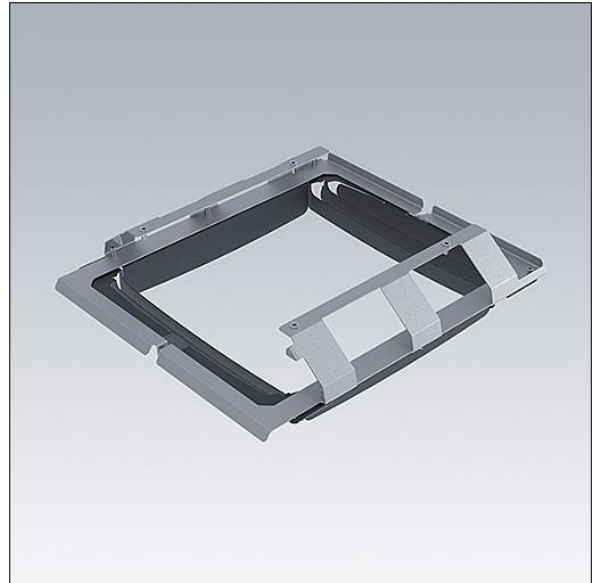

## 96636426 AFP2 EXTERNAL LOUVERS LARGE

THORN

### Areaflood Pro 2

Coupe-flux en kit pour le projecteur Areaflood Pro 2 Large. La lumière peut être occultée à l'avant, à l'arrière, à gauche ou à droite du luminaire et il est également possible de tout combiner en même temps grâce à une conception soignée. Possibilité d'installation sur site, avant ou après la pose des projecteurs. Finition noire (proche de RAL 9005). Note : 2 kits sont requis pour le projecteur Areaflood Pro 2L.